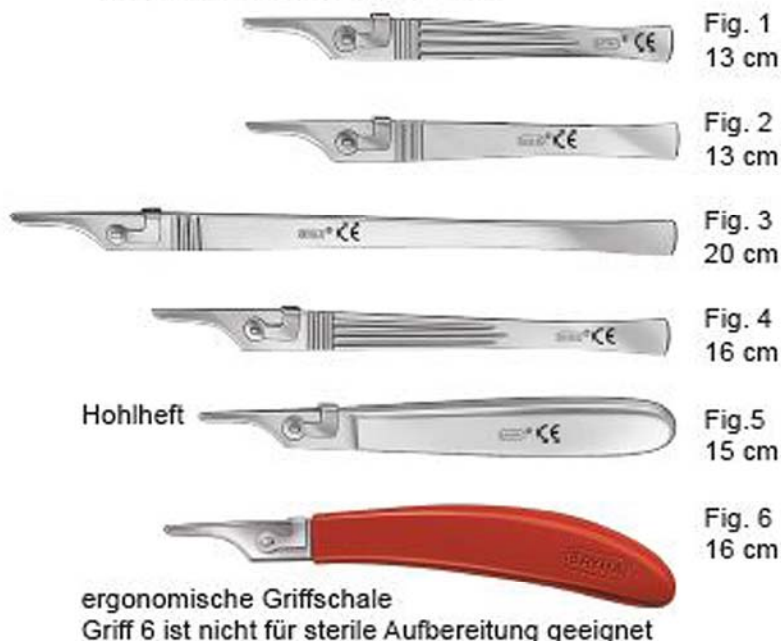

**BAYHA® Griffe**

- aus Edelstahl, rostfrei
- passend für alle Klingentypen

Hohlheft  
ergonomische Griffschale  
Griff 6 ist nicht für sterile Aufbereitung geeignet

**BAYHA® Schutzkappe**

- passend für alle BAYHA-Skalpellgriffe

nicht für sterile Aufbereitung geeignet

**Griffe passend für alle Klingentypen: Handles fitting for all blades:**

Nr. 1, 13 cm,	Bestell-Nr.: / order no:	222 1301 Ska	10,20 Euro
Nr. 2, 13 cm,	Bestell-Nr.: / order no:	222 1302 Ska	10,20 Euro
Nr. 3, 20 cm,	Bestell-Nr.: / order no:	222 2003 Ska	17,98 Euro
Nr. 4, 16 cm,	Bestell-Nr.: / order no:	222 1604 Ska	11,40 Euro
Nr. 5, 15 cm,	Bestell-Nr.: / order no:	222 1505 Ska	26,66 Euro
Nr. 6, 16 cm,	Bestell-Nr.: / order no:	222 1606 Ska (Plastic Griff)	26,66 Euro
Schutzkappe,	Bestell-Nr.: / order no:	222 1111 SCK	2,10 Euro