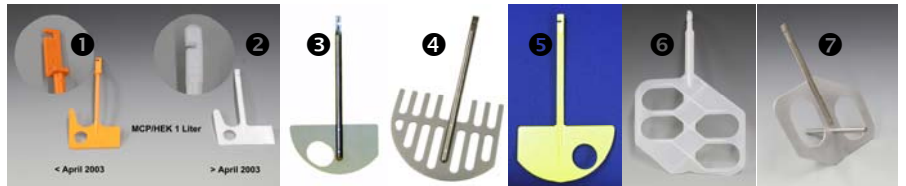

Rührer / Mixer

MCP/HEK/RENISHAW

Bezeichnung Marking	Passend für: Fitting for:	Bestell – Nr. Order – no.	VE pack	Stückpreis price/piece
Rührer HEK Plastik ❶ Mixer HEK plastic ❶	MCP / HEK 001, 4/01 < April 2003 MCP / HEK 001, 4/01 < April 2003	001-1000 RUP	1	14,20 €
Rührer HEK Plastik ❷ Mixer HEK plastic ❷	MCP / HEK 4/01 > April 2003 MCP / HEK 4/01 > April 2003	401-1000 RUP	1	14,20 €
Rührer HEK ❸ Mixer HEK ❸	MCP / HEK > 003, > 4/03	701-3000 RUR	1	47,00 €
Rührer 701 Metall ❹ Mixer 701 metal ❹	MCP / HEK > 003, > 4/03	701-3000 RUM	1	76,00 €
Rührer HEK Plastik ❺ Mixer HEK plastic ❺	MCP / HEK > 003	003-3000 RUP	1	14,20 €
Rührer 5 Liter ❻ Mixer 5 Liter ❻	MCP / HEK > 003, > 4/03, > Type 700	003-5000 RUP	1	33,50 €
Rührer 5 Liter Metall ❼ Mixer 5 Liter metal ❼	MCP / HEK > 003, > 4/03, > Type 700	003-5000 RUM	1	88,00 €

Spezialausführungen und Ersatzteile auf Anfrage.
Special designs and spare parts on request.