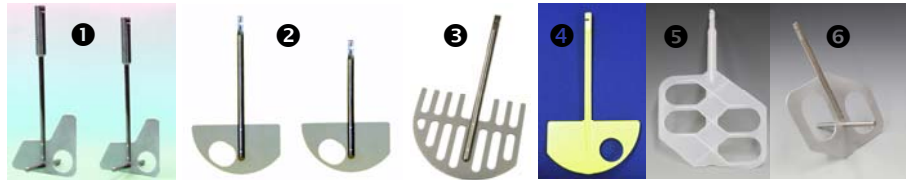

Rührer / Mixer

Bezeichnung Marking	Passend für: Fitting for:	Bestell – Nr. Order – no.	VE pack	Stückpreis price/piece
Rührer 400 ❶ Mixer 400 ❶	Typ 400 Type 400	400-0600 RUR	1	44,00 €
Rührer 500 ❶ Mixer 500 ❶	Typ 500 Type 500	500-1000 RUR	1	45,00 €
Rührer 600/690 ❷ Mixer 600/690 ❷	Typ 600/690 Type 600/690	600-3000 RUR	1	46,50 €
Rührer 600/690 Metall ❸ Mixer 600/690 metal ❸	Typ 600/690 Type 600/690	600-3000 RUM	1	75,50 €
Rührer 700 ❷ Mixer 700 ❷	Alle Typen > 700 All types > 700	700-3000 RUR	1	47,00 €
Rührer 700 Metall ❸ Mixer 700 metal ❸	Alle Typen > 700 All types > 700	700-3000 RUM	1	76,00 €
Rührer 700 Plastik ❹ Mixer 700 plastic ❹	Alle Typen > 700 All types > 700	700-3000 RUP	1	14,20 €
Rührer 5 Liter ❺ Mixer 5 Liter ❺	MCP / HEK > 003, > 4/03, > Type 700	003-5000 RUP	1	33,50 €
Rührer 5 Liter Metall ❻ Mixer 5 Liter metal ❻	MCP / HEK > 003, > 4/03, > Type 700	003-5000 RUM	1	88,00 €